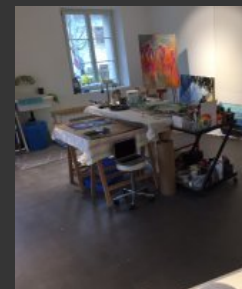

Weiterbildungen-Kurse-Workshops bei

Sonja Schmid - Wetzikon
Robert Zilasco - FAS Horn
Andreas Durrer - FAS Horn
Indes Hildur - Elgg
Nadja Comboeuf Nadia's Art - Fehraltorf
Simone Gmeiner - Farbenlaube Dornbirn
Gerhard Mangold - Farbenlaube Dornbirn
Gabriele Middelman - FAS Horn

Ausstellungen

2011
Dicentra Tierkrematorium, Rüti
Firma Maegerle, Fehraltorf
Restaurant Rössli, Illnau
QN Galerie Bar-Restaurant-Lounge, Effretikon

2012
alte Spinnerei, Effretikon
Restaurant Chalet Waldgarten
Antiquitäten Rössli, Flaach

2013

APERIO ARTE im Atelier
Tramhüsli Rehalp, Zollikon
Season Kick-Off Ausstellung
QN-World, Effretikon
Deltafit Fehraltorf (permanent)
Zahnarzt ST. Müller, Fehraltorf

2014

Stadtgalerie Obere Mühle, Dübendorf

2015

Stadtgalerie Obere Mühle, Dübendorf
Rampe Bubikon

2016

Notariat Illnau
Frühlingsausstellung
Händsche Brütten

2017

Tertianum Residenz
Brunnenhof Uster

2018

ProSenectute Zürich
Restaurant Rössli Illnau