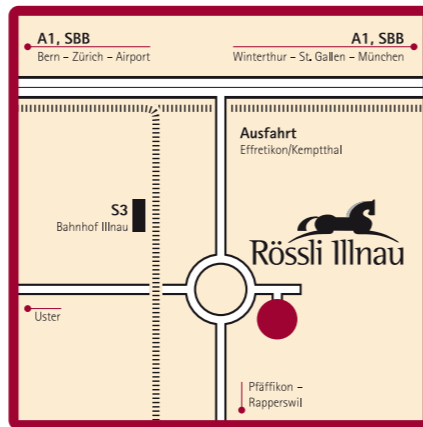

SEMINAR
MEETING
KONGRESS
...NATÜRLICH IM
LUNCH &
MEET...

www.roessli-illnau.ch

Ihre Gastgeber:
Vreni und René Kaufmann

Kempthalstrasse 52
8308 Illnau
Telefon 052 235 26 62
Telefax 052 235 26 64
info@roessli-illnau.ch